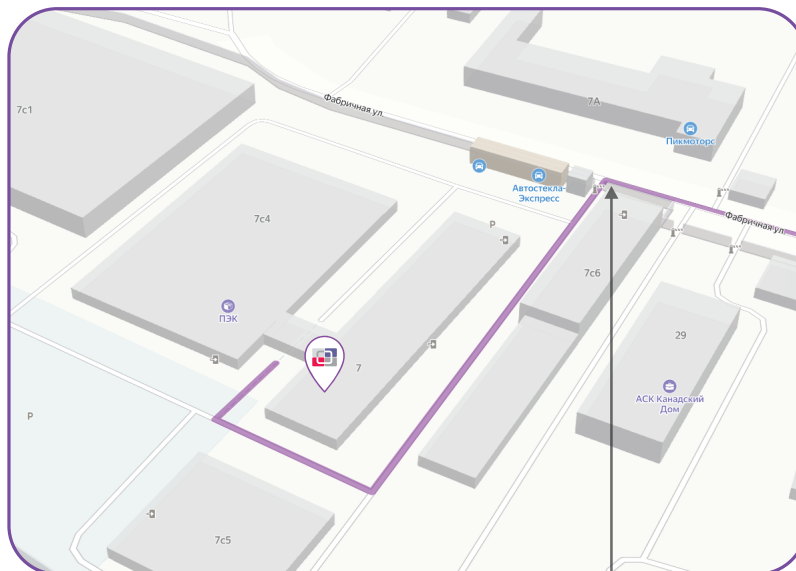

СХЕМА ПРОЕЗДА

на склад «ОЛЕНТА»

Московская область,
г. Сергиев Посад, Фабричная улица, 7

На автомобиле:

От МКАД по Ярославскому шоссе (М-8), двигаясь в направлении г. Сергиев Посад, через 45 км держитесь левее, съезд на Старое Ярославское шоссе.

Далее прямо, через 5 км держитесь правее, съезд на Московское шоссе в районе пос. Лакокраска.

Далее прямо 1,5 км, поворот налево на ул. Фабричная. Прямо 500 м, слева въезд со шлагбаумом. Рядом с въездом указатель на "ПЭК".

Время работы склада:

Пн - Пт: 8.00 – 17.00

Обед: 12.00 – 13.00

Сб - Вс: выходной

Контакты:

+7 (903) 623-26-87

Координаты:

56.285818,
38.116715